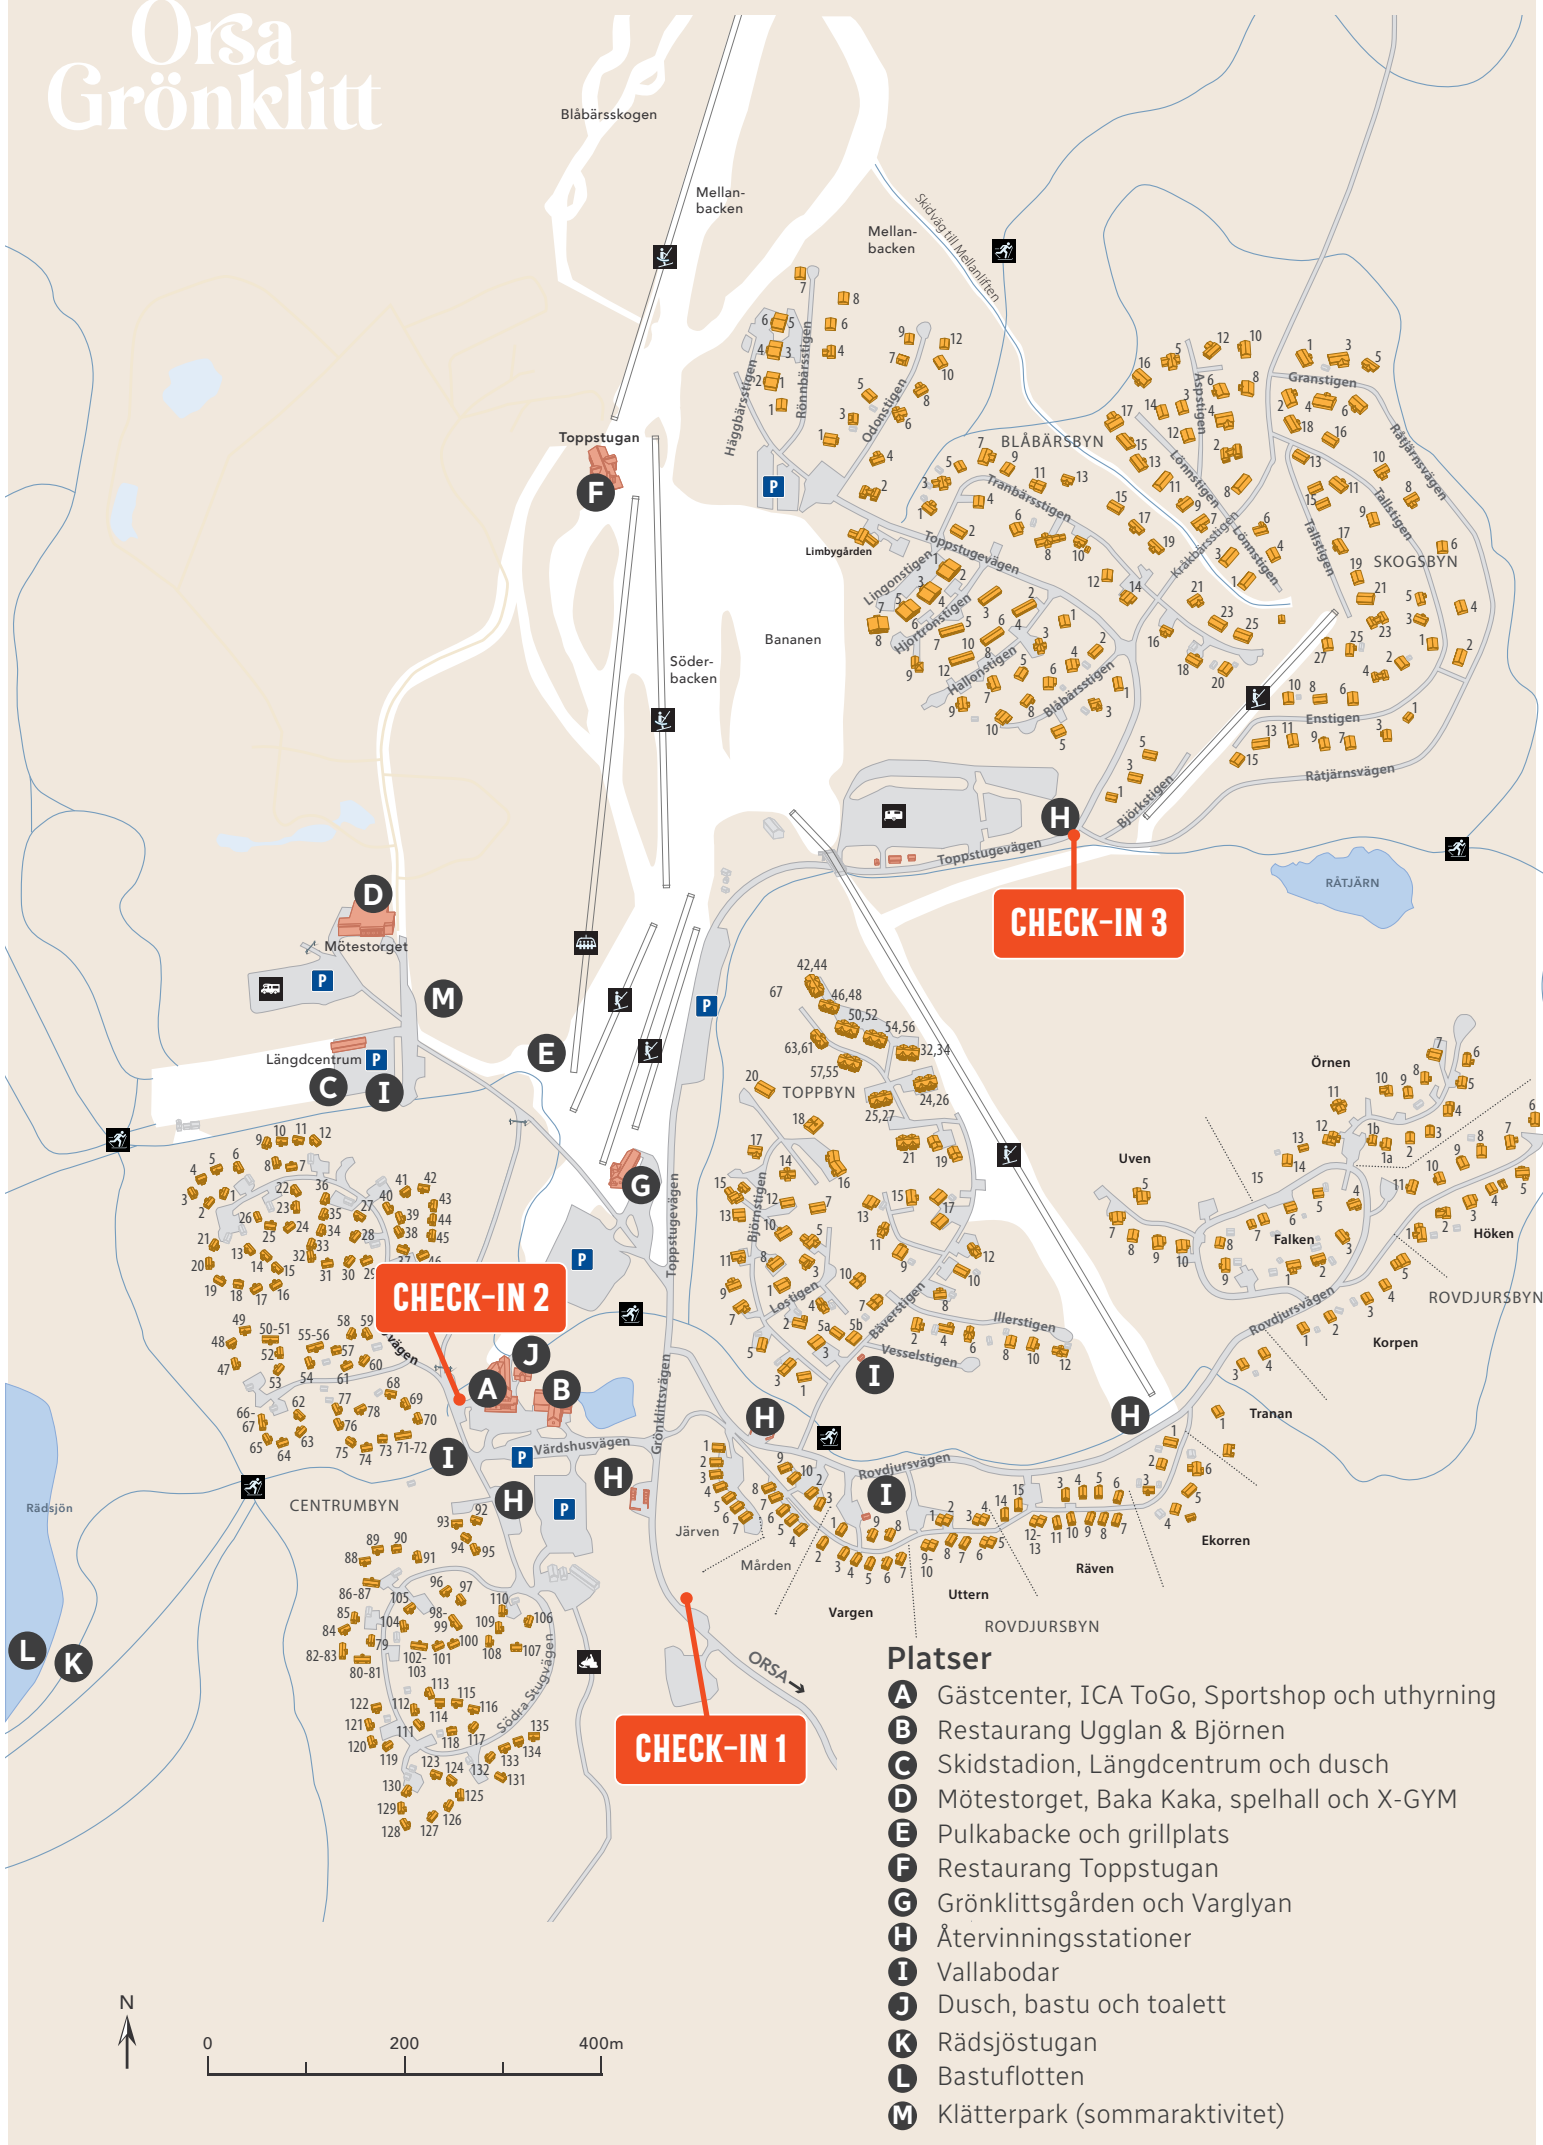

Orsa Grönklitt

CHECK-IN 3

CHECK-IN 2

CHECK-IN 1

Platser

- A** Gästcenter, ICA ToGo, Sportshop och uthyrning
- B** Restaurang Ugglan & Björnen
- C** Skidstadion, Längdcentrum och dusch
- D** Mötestorget, Baka Kaka, spelhall och X-GYM
- E** Pulkabacke och grillplats
- F** Restaurang Toppstugan
- G** Grönklittsgården och Varglyan
- H** Återvinningsstationer
- I** Vallabodar
- J** Dusch, bastu och toalett
- K** Rådsjöstugan
- L** Bastuflotten
- M** Klätterpark (sommaraktivitet)